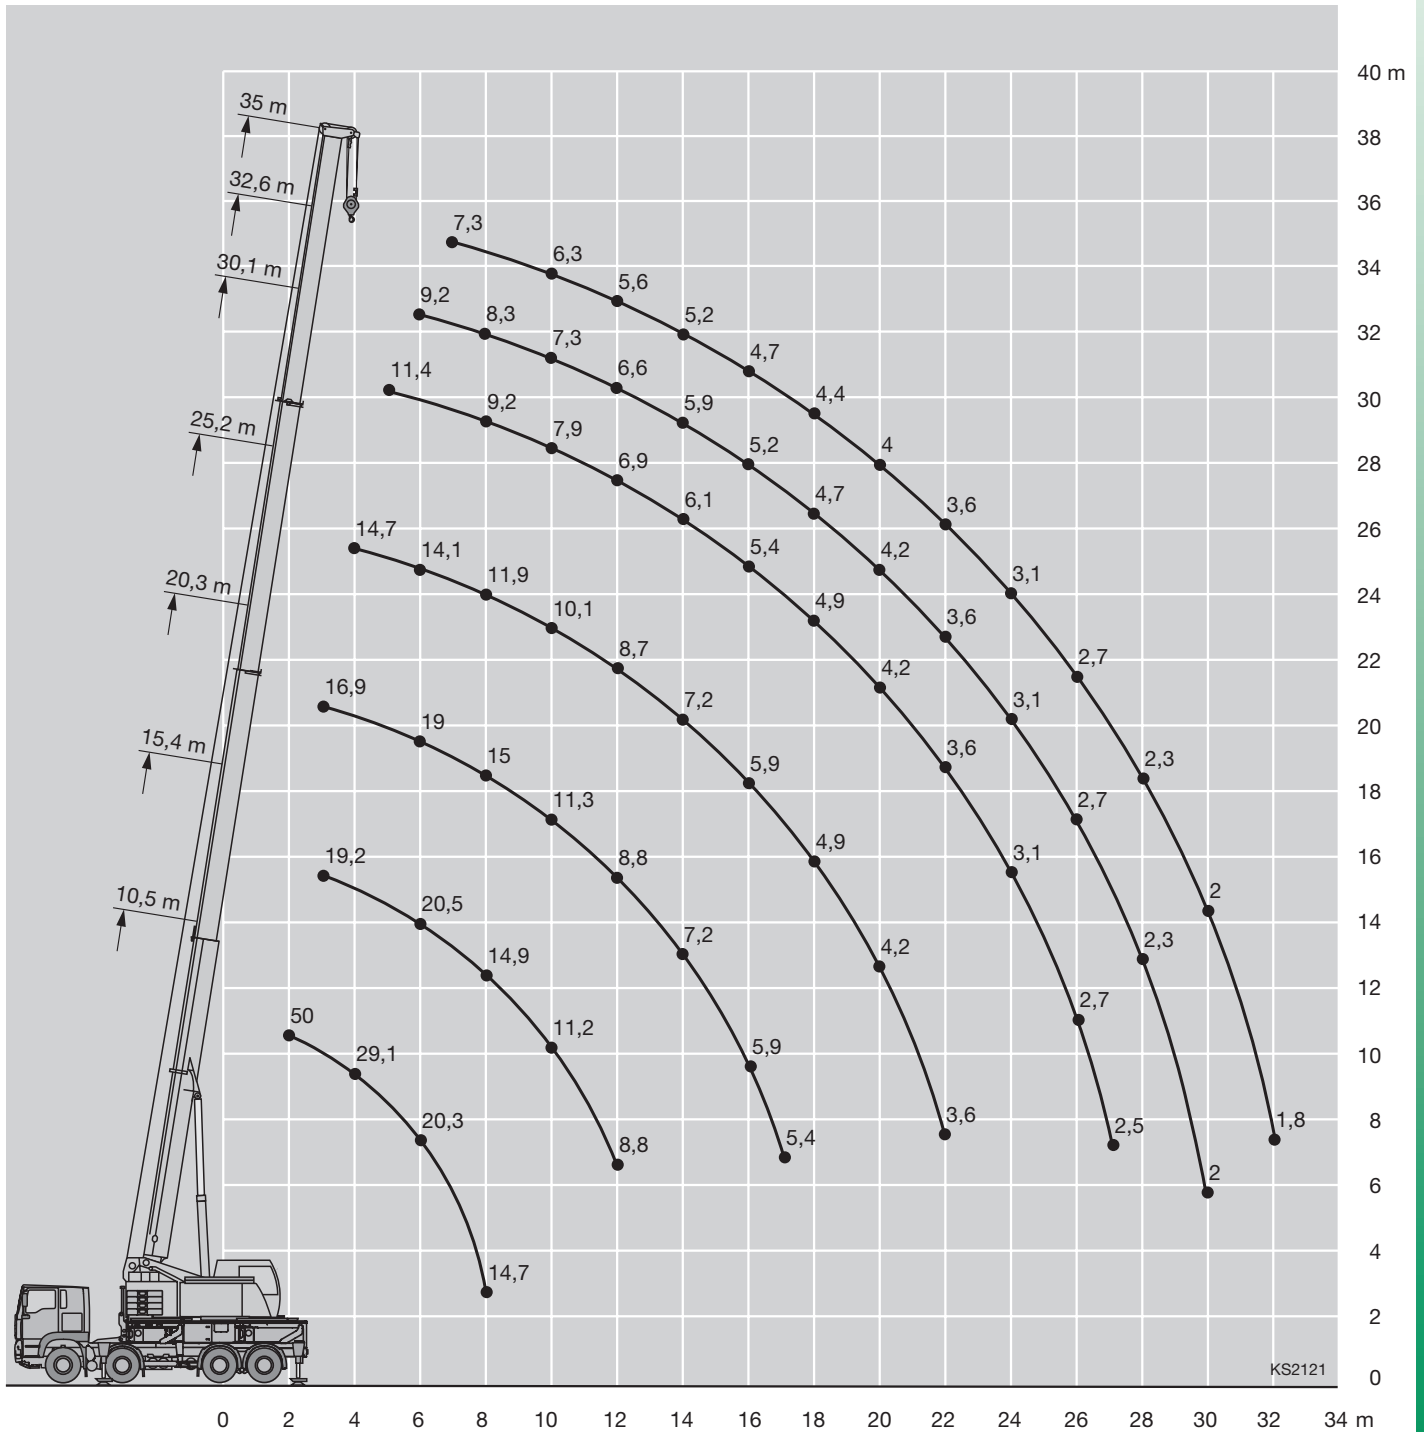

LIEBHERR

LTF Teleskop-Aufbaukran

Die Hubhöhen und Traglasten

Trost GmbH, Hainfelder Straße 28, A-3160 Traisen
 T +43 2762 514-0, F +43 2762 514-10, E office@trost.co.at
TRAISEN - ST. PÖLTEN - KREMS - TRAIKIRCHEN

LTF Teleskop-Aufbaukran

LTF 1045-4.1_04/2018

Trost GmbH, Hainfelder Straße 28, A-3160 Traisen
T +43 2762 514-0, F +43 2762 514-10, E office@trost.co.at
TRAISEN - ST. PÖLTEN - KREMS - TRAIKIRCHEN

Unsere Verträge werden auf Basis unserer AGB abgeschlossen. Mit Unterfertigung bestätigen Sie, diese im Internet unter www.trost.co.at eingesehen und akzeptiert zu haben.