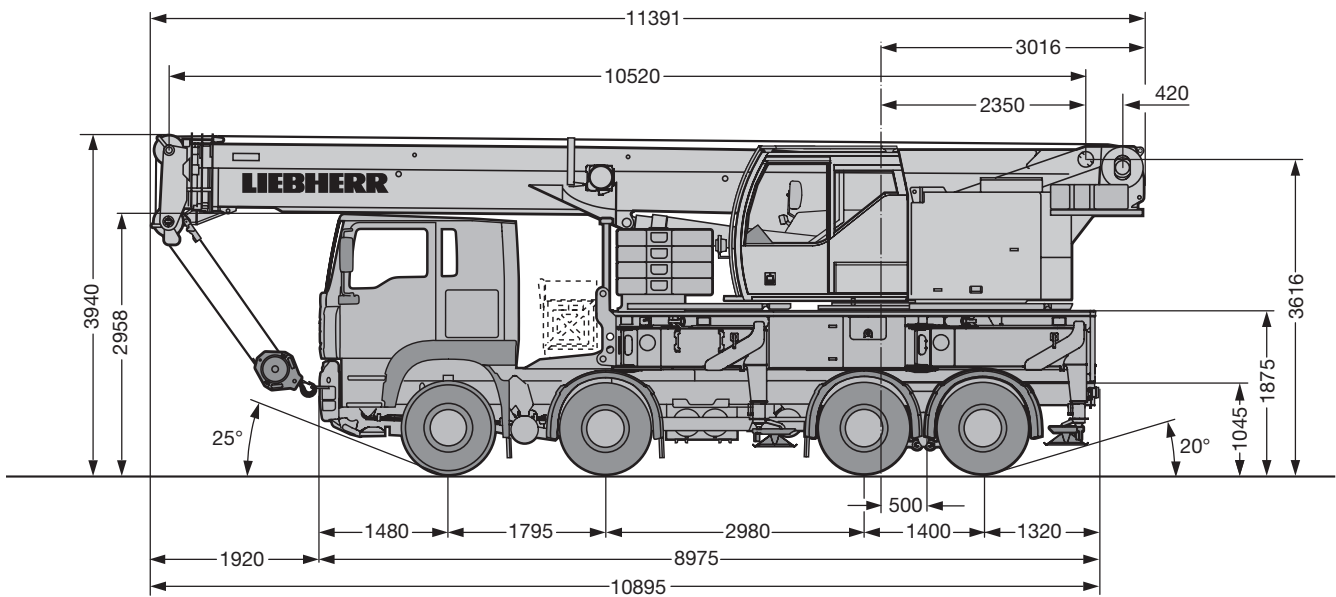

LIEBHERR

LTF Teleskop-Aufbaukran

LTF 1045-4.1_04/2018

Trost GmbH, Hainfelder Straße 28, A-3160 Traisen
T +43 2762 514-0, F +43 2762 514-10, E office@trost.co.at
TRAISEN - ST. PÖLTEN - KREMS - TRAIKIRCHEN

Unsere Verträge werden auf Basis unserer AGB abgeschlossen. Mit Unterfertigung bestätigen Sie, diese im Internet unter www.trost.co.at eingesehen und akzeptiert zu haben.

EN ISO 9001
+ 14001
SCC**