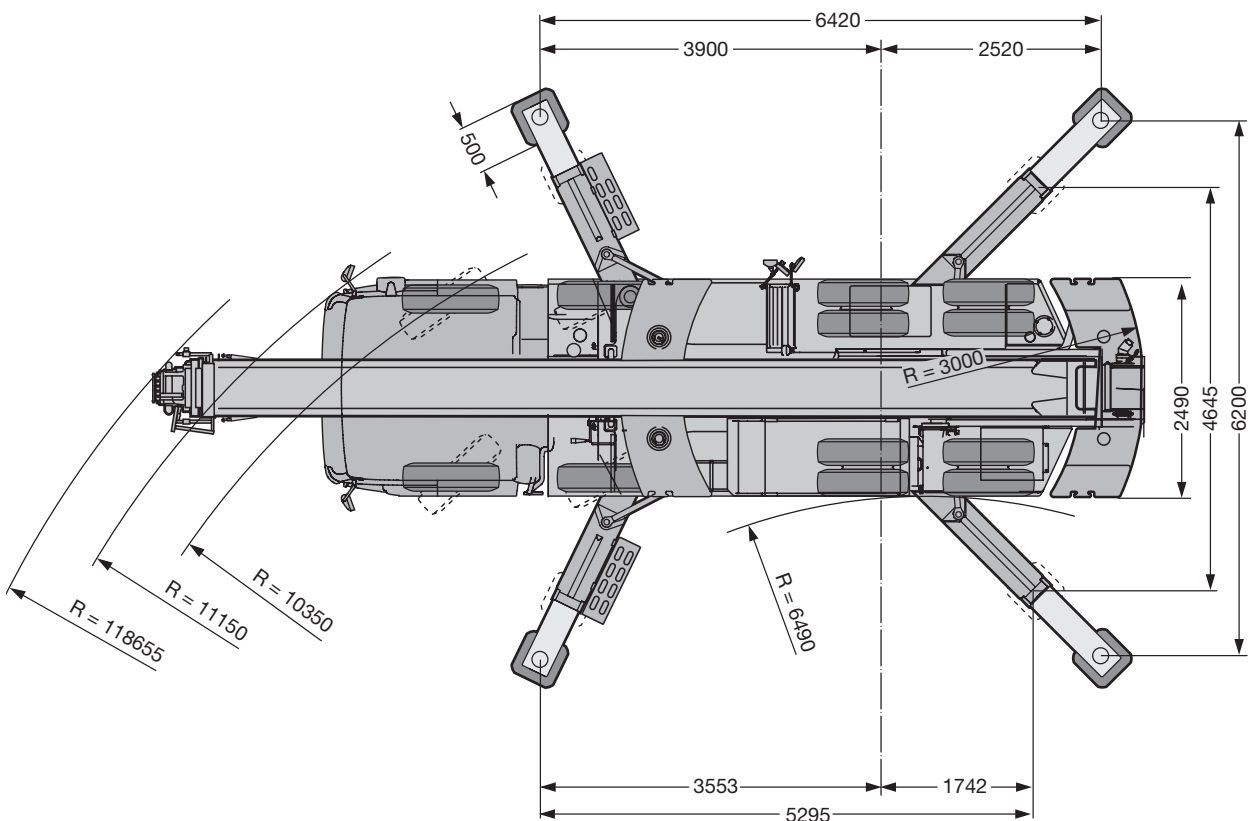

LIEBHERR

LTF Teleskop-Aufbaukran

LTF 1045-4.1_04/2018

Trost GmbH, Hainfelder Straße 28, A-3160 Traisen
T +43 2762 514-0, F +43 2762 514-10, E office@trost.co.at
TRAISEN - ST. PÖLTEN - KREMS - TRAIKIRCHEN

Unsere Verträge werden auf Basis unserer AGB abgeschlossen. Mit Unterfertigung bestätigen Sie, diese im Internet unter www.trost.co.at eingesehen und akzeptiert zu haben.

EN ISO 9001
+ 14001
SCC**