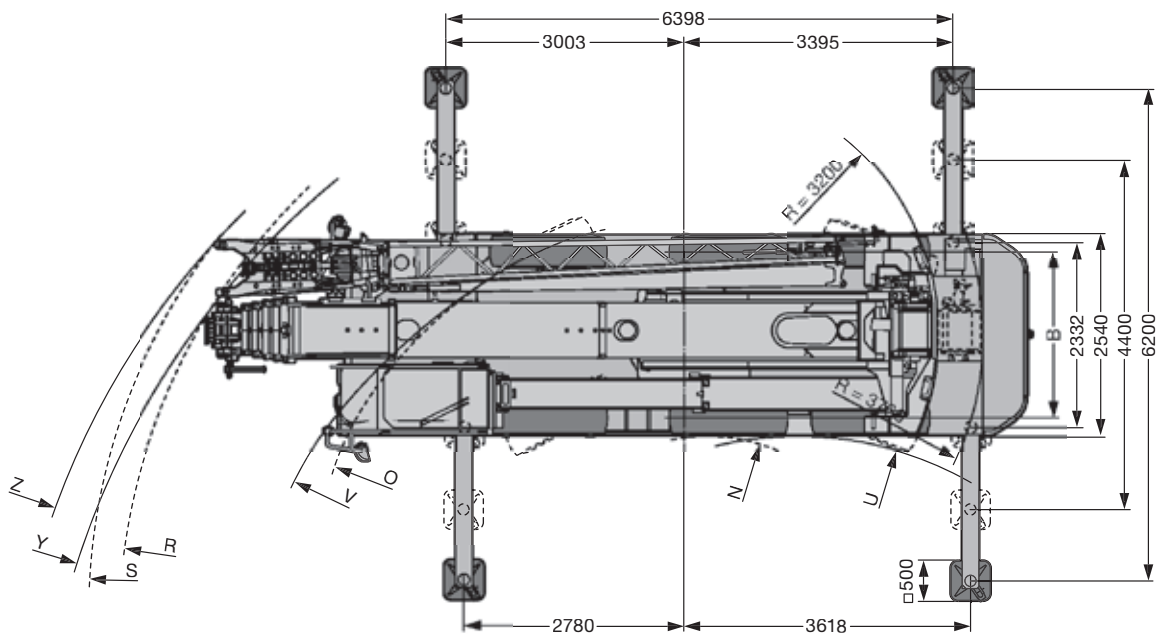

LIEBHERR LTC-Kompaktkran

Die Hubhöhen und Traglasten

Trost GmbH, Hainfelder Straße 28, A-3160 Traisen
T +43 2762 514-0, F +43 2762 514-10, E office@trost.co.at
TRAISEN - ST. PÖLTEN - KREMS - TRAIKIRCHEN

Maße mm										
	A	A	B	C	D	E	F	G	H	I
 385/95 R 25 (14.00 R 25)	3830	100 mm* 3730	2113	3110	2918	1570	13°	11°	16°	341

* abgesenkt

Maße mm								
								
	U	V	Y	Z	N	O	R	S
 385/95 R 25 (14.00 R 25)	4350	7430	9500	10025	2460	5250	7530	7990