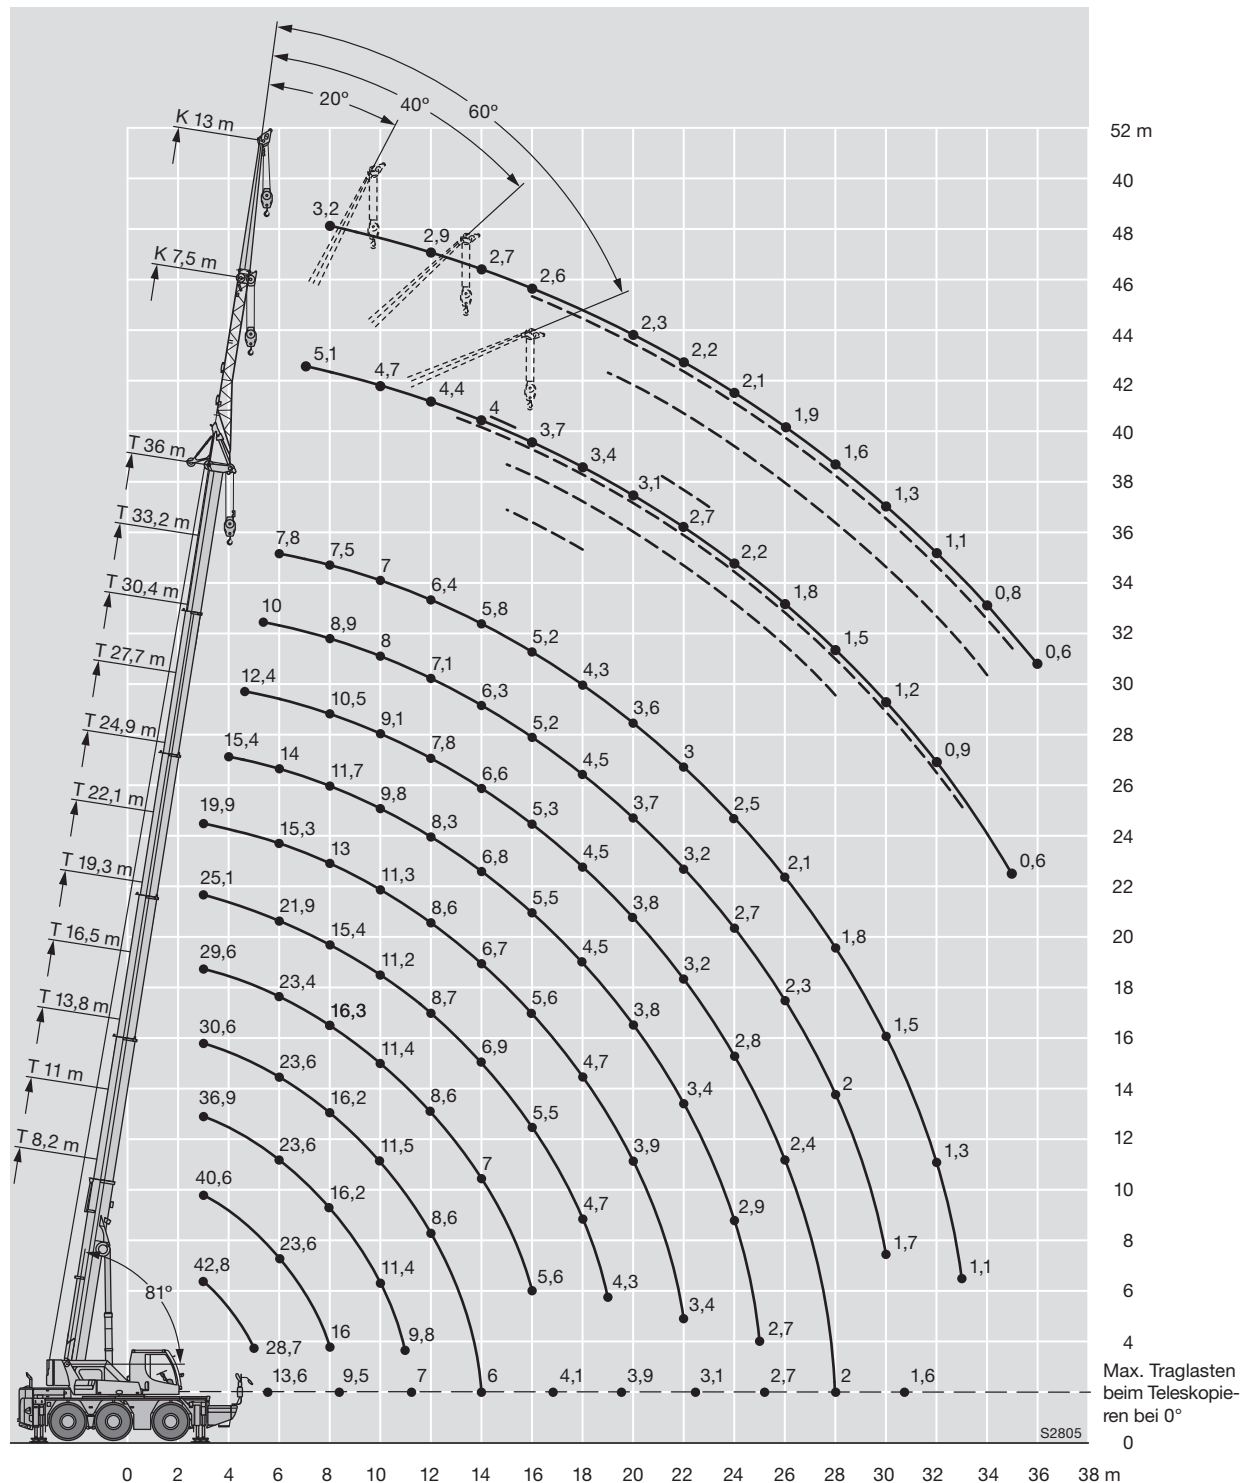

LIEBHERR LTC-Kompaktkran

Die Hubhöhen und Traglasten

Trost GmbH, Hainfelder Straße 28, A-3160 Traisen
T +43 2762 514-0, F +43 2762 514-10, E office@trost.co.at
TRAISEN - ST. PÖLTEN - KREMS - TRAIKIRCHEN

Maße mm										
	A	A	B	C	D	E	F	G	H	I
 385/95 R 25 (14.00 R 25)	3830	100 mm* 3730	2113	3110	2918	1570	13°	11°	16°	341

* abgesenkt

Maße mm								
								
	U	V	Y	Z	N	O	R	S
 385/95 R 25 (14.00 R 25)	4350	7430	9500	10025	2460	5250	7530	7990