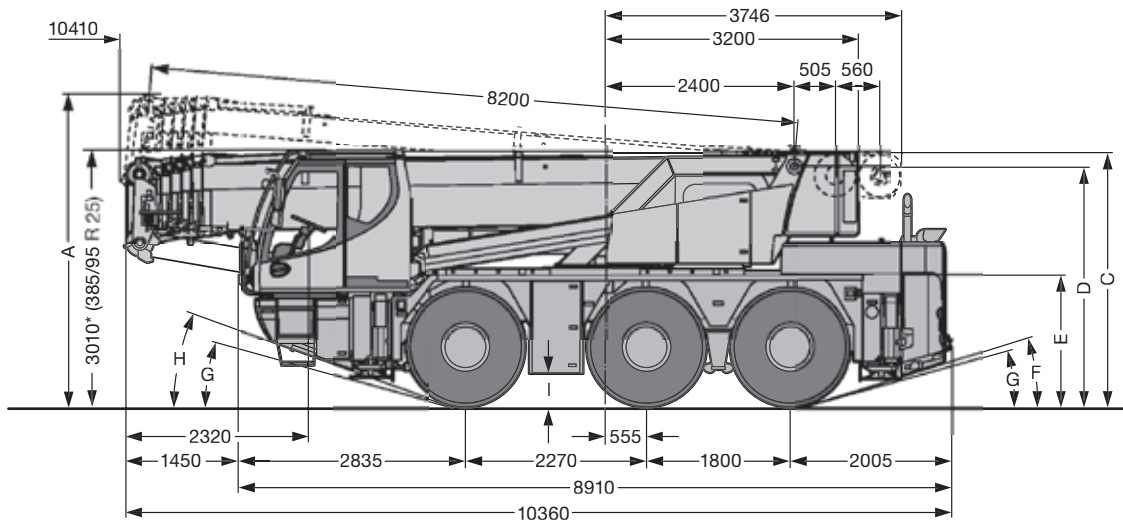

LIEBHERR LTC-Kompaktkran

Die Hubhöhen und Traglasten

Trost GmbH, Hainfelder Straße 28, A-3160 Traisen
T +43 2762 514-0, F +43 2762 514-10, E office@trost.co.at
TRAISEN - ST. PÖLTEN - KREMS - TRAIKIRCHEN

Maße mm										
	A	A	B	C	D	E	F	G	H	I
 385/95 R 25 (14.00 R 25)	3830	100 mm* 3730	2113	3110	2918	1570	13°	11°	16°	341

* abgesenkt

Maße mm								
								
	U	V	Y	Z	N	O	R	S
 385/95 R 25 (14.00 R 25)	4350	7430	9500	10025	2460	5250	7530	7990